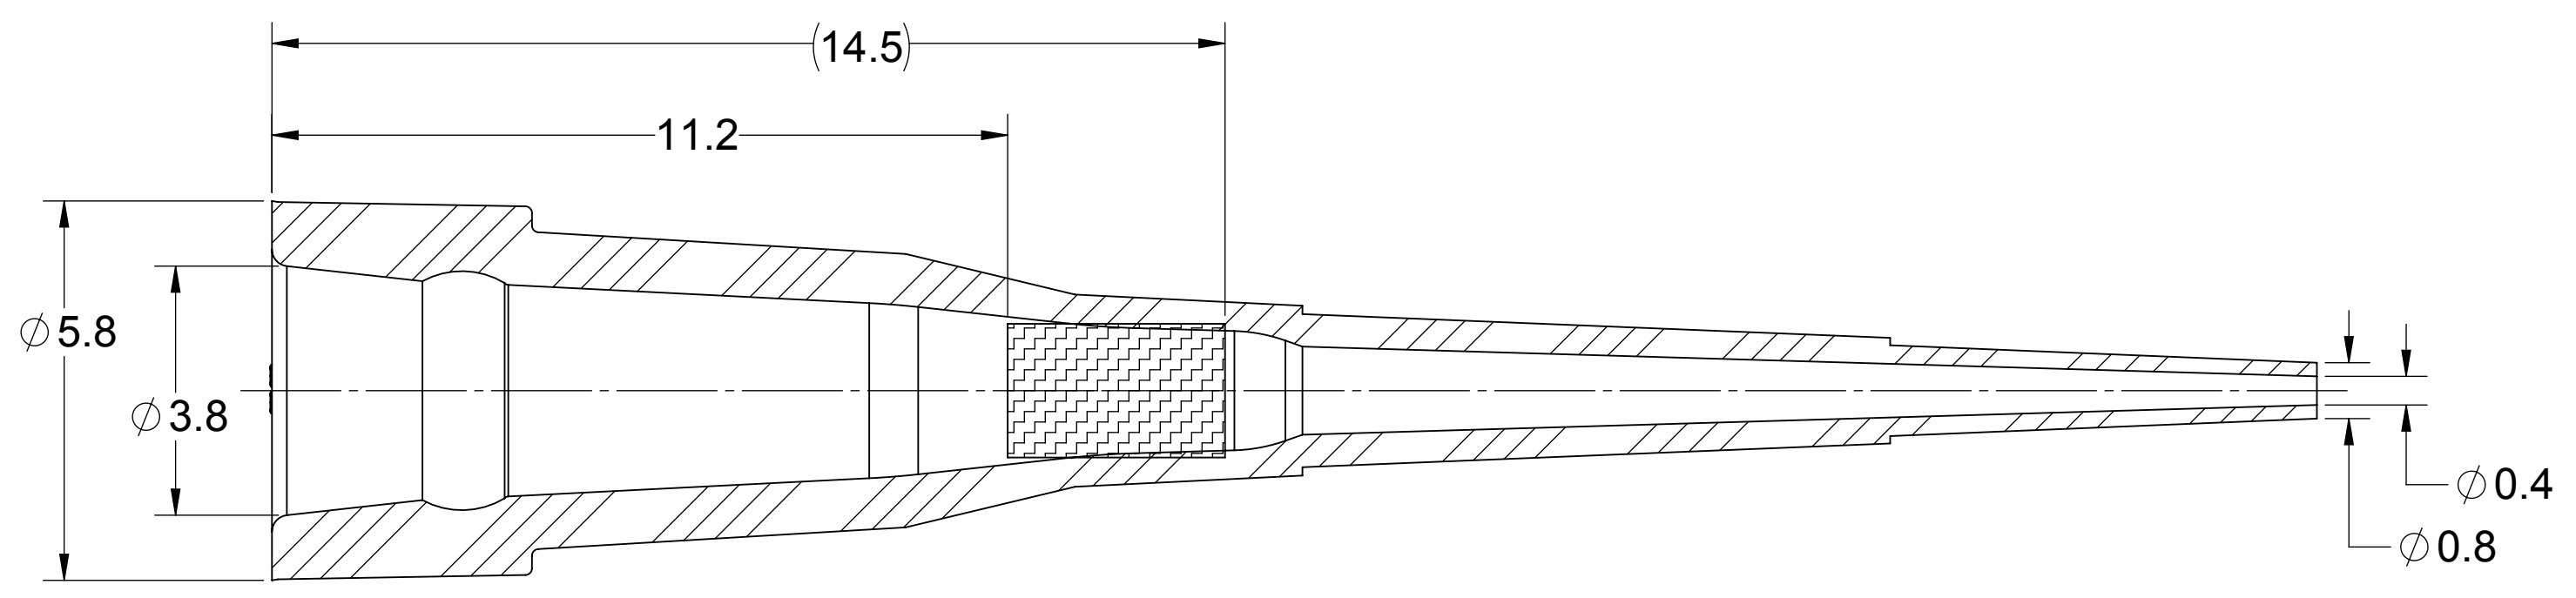

SECTION A-A

 1310 Thurman Street Lodi CA, 95240 Ph: (209) 333-2120 Fx: (209) 333-8623 info@scientificspecialties.com	TITLE: <i>20uL - 10uL FILTERED PIPETTE TIP</i>	
	ITEM: <i>411xNSF & 411xNSFS</i>	REV.: <i>5</i>

UNLESS OTHERWISE SPECIFIED
 DIMENSIONS ARE IN MILLIMETERS