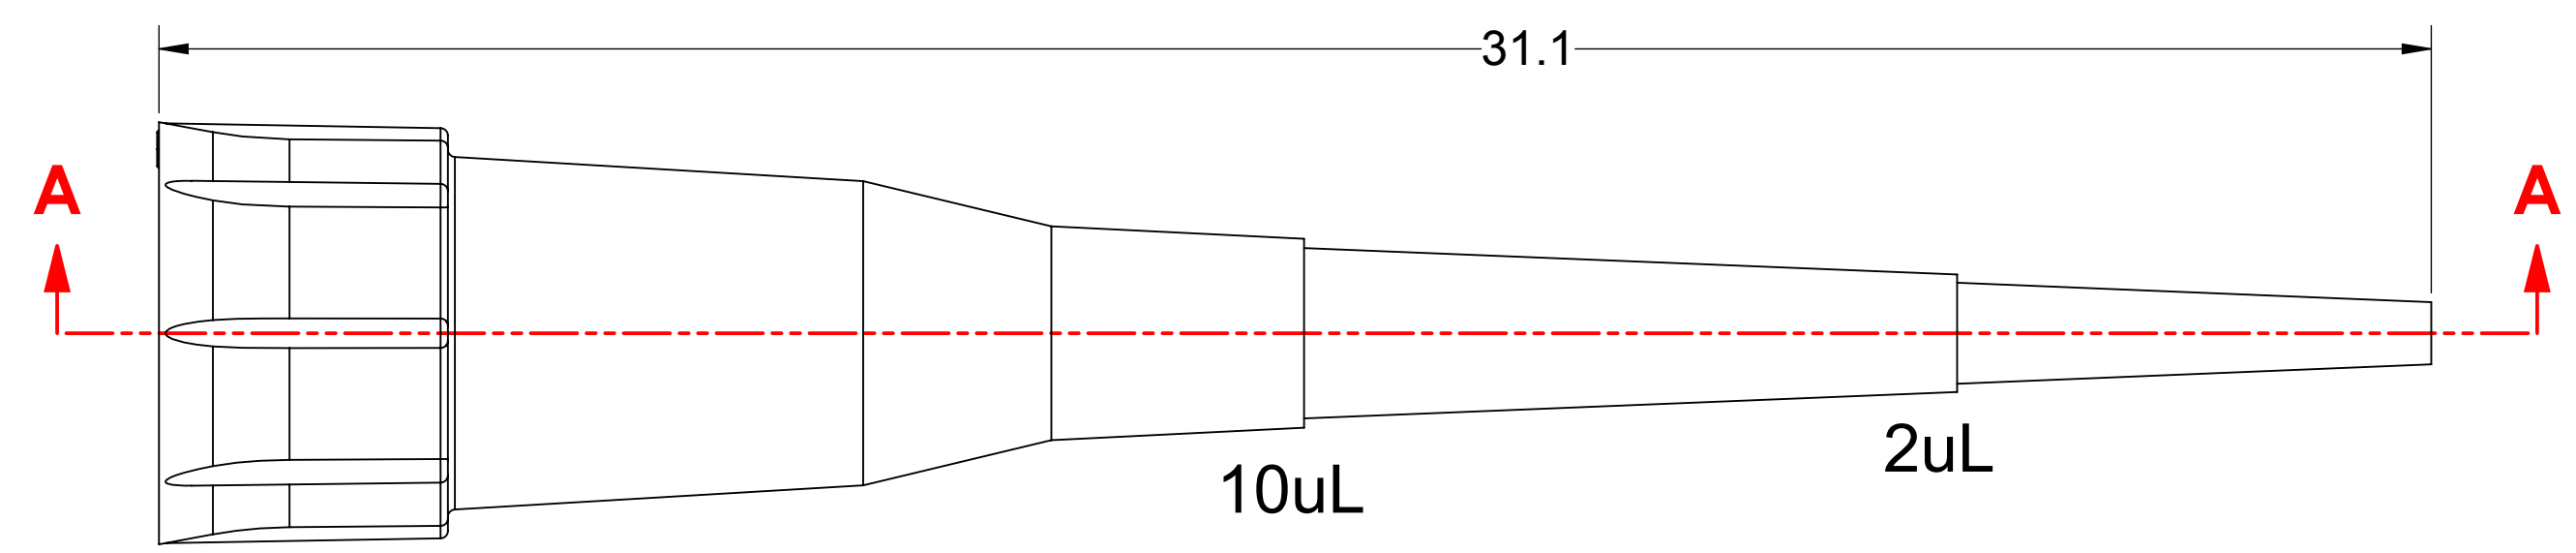

SECTION A-A

 1310 Thurman Street Lodi CA, 95240 Ph: (209) 333-2120 Fx: (209) 333-8623 info@scientificspecialties.com	TITLE: <i>20uL - 10uL FILTERED PIPETTE TIP</i>	
	ITEM: <i>411xNSF & 411xNSFS</i>	REV.: <i>5</i>

UNLESS OTHERWISE SPECIFIED
 DIMENSIONS ARE IN MILLIMETERS