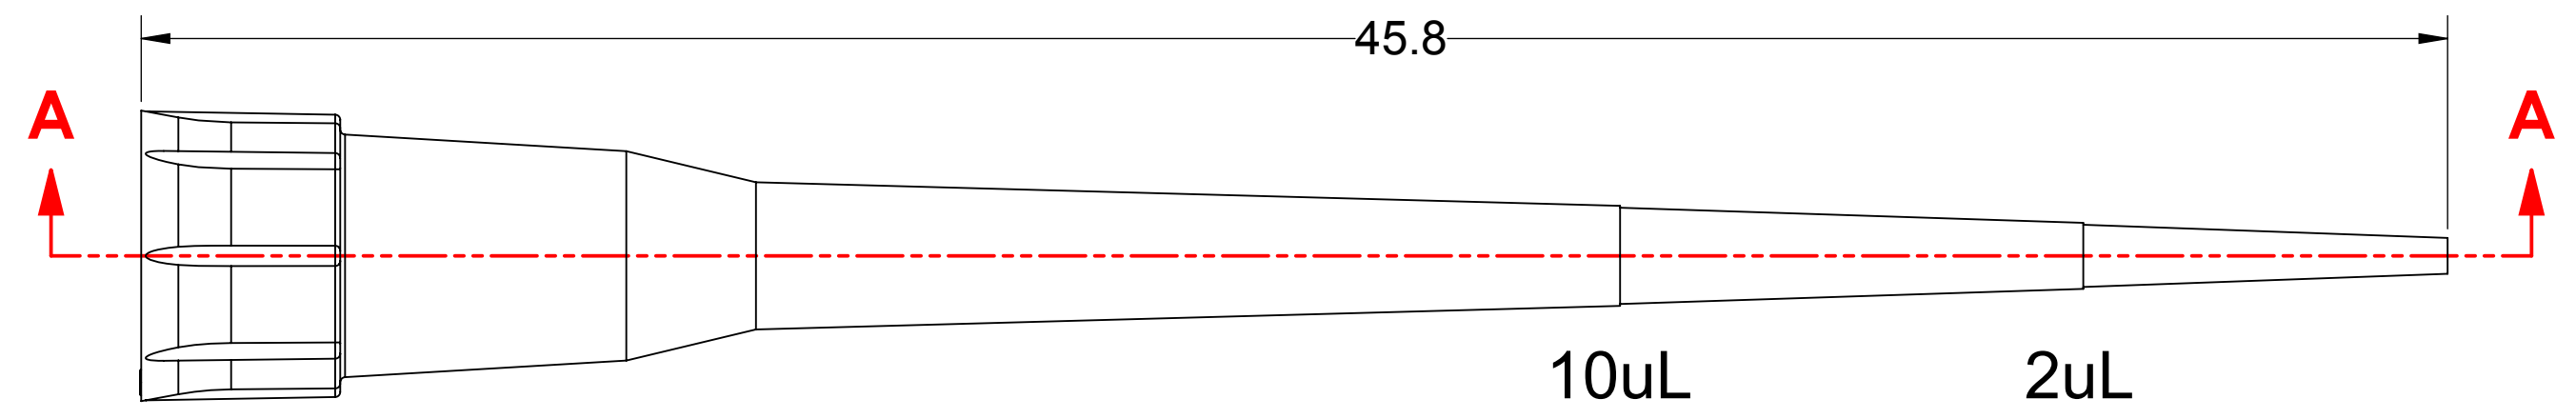

SECTION A-A

 1310 Thurman Street Lodi CA, 95240 Ph: (209) 333-2120 Fx: (209) 333-8623 info@scientificspecialties.com	TITLE: <i>2uL - 10uL FILTERED PIPETTE TIP</i>	
	ITEM: <i>413xNSF & 413xNSFS</i>	REV.: <i>2</i>
UNLESS OTHERWISE SPECIFIED DIMENSIONS ARE IN MILLIMETERS		