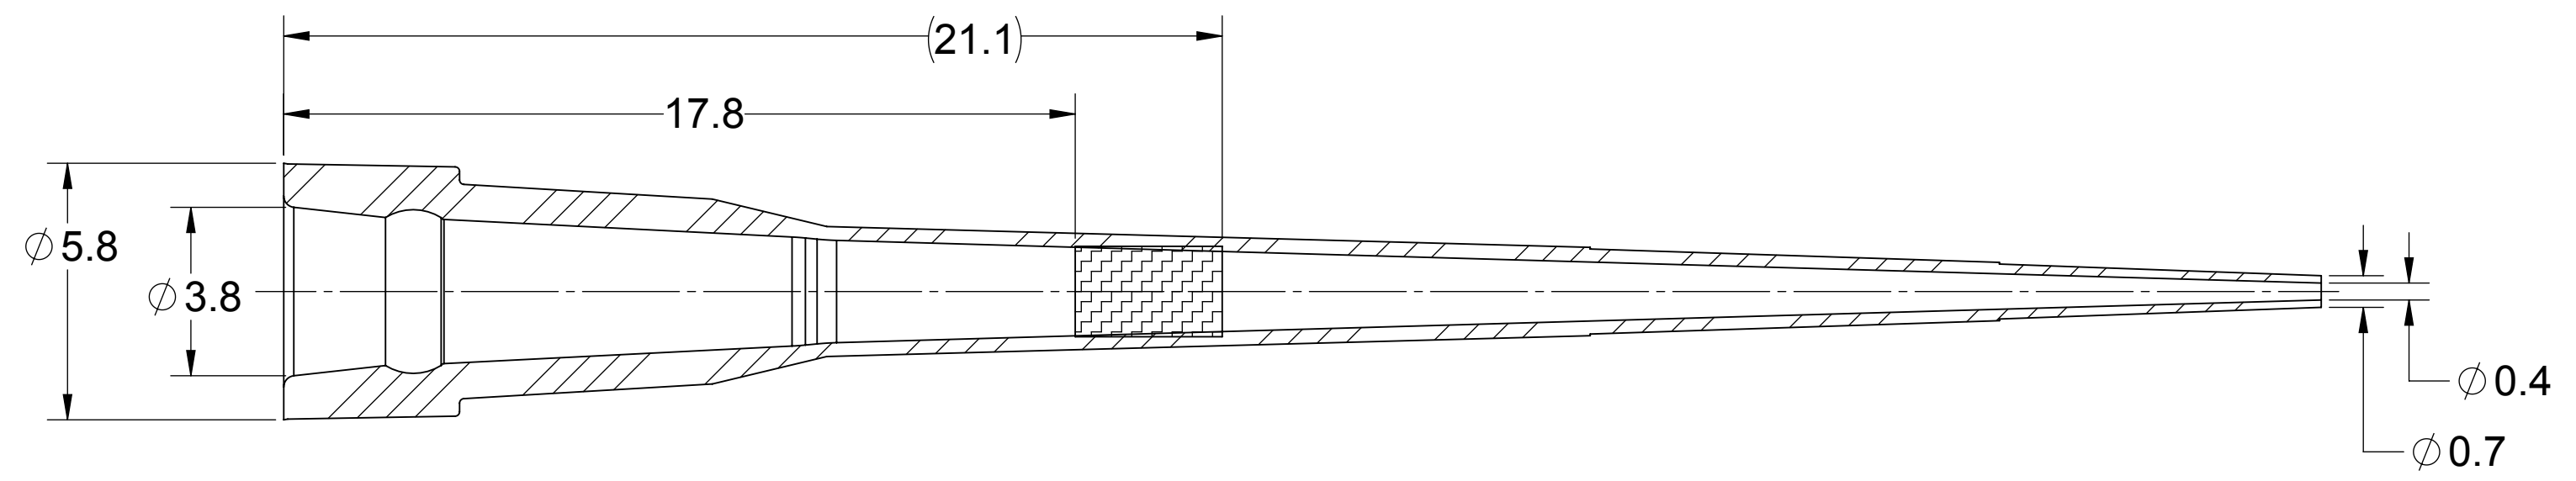

SECTION A-A

 1310 Thurman Street Lodi CA, 95240 Ph: (209) 333-2120 Fx: (209) 333-8623 info@scientificspecialties.com	TITLE: <i>2uL - 10uL FILTERED PIPETTE TIP</i>	
	ITEM: <i>413xNSF & 413xNSFS</i>	REV.: <i>2</i>
UNLESS OTHERWISE SPECIFIED DIMENSIONS ARE IN MILLIMETERS		